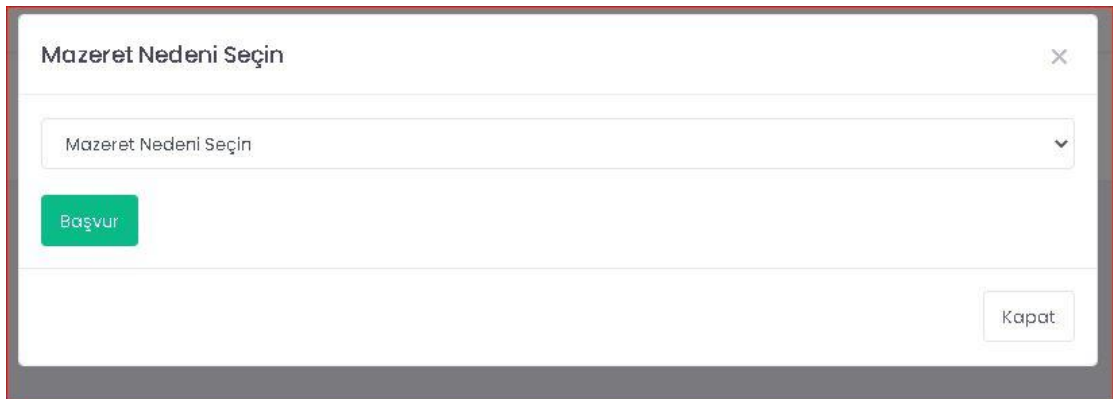

3. Mazeret nedeni seçiniz ve başvuruyu tamamlayınız.

Not: Final Harf Başarı Notunu yayınlanmadan mazeret başvurusu yapılamaz.